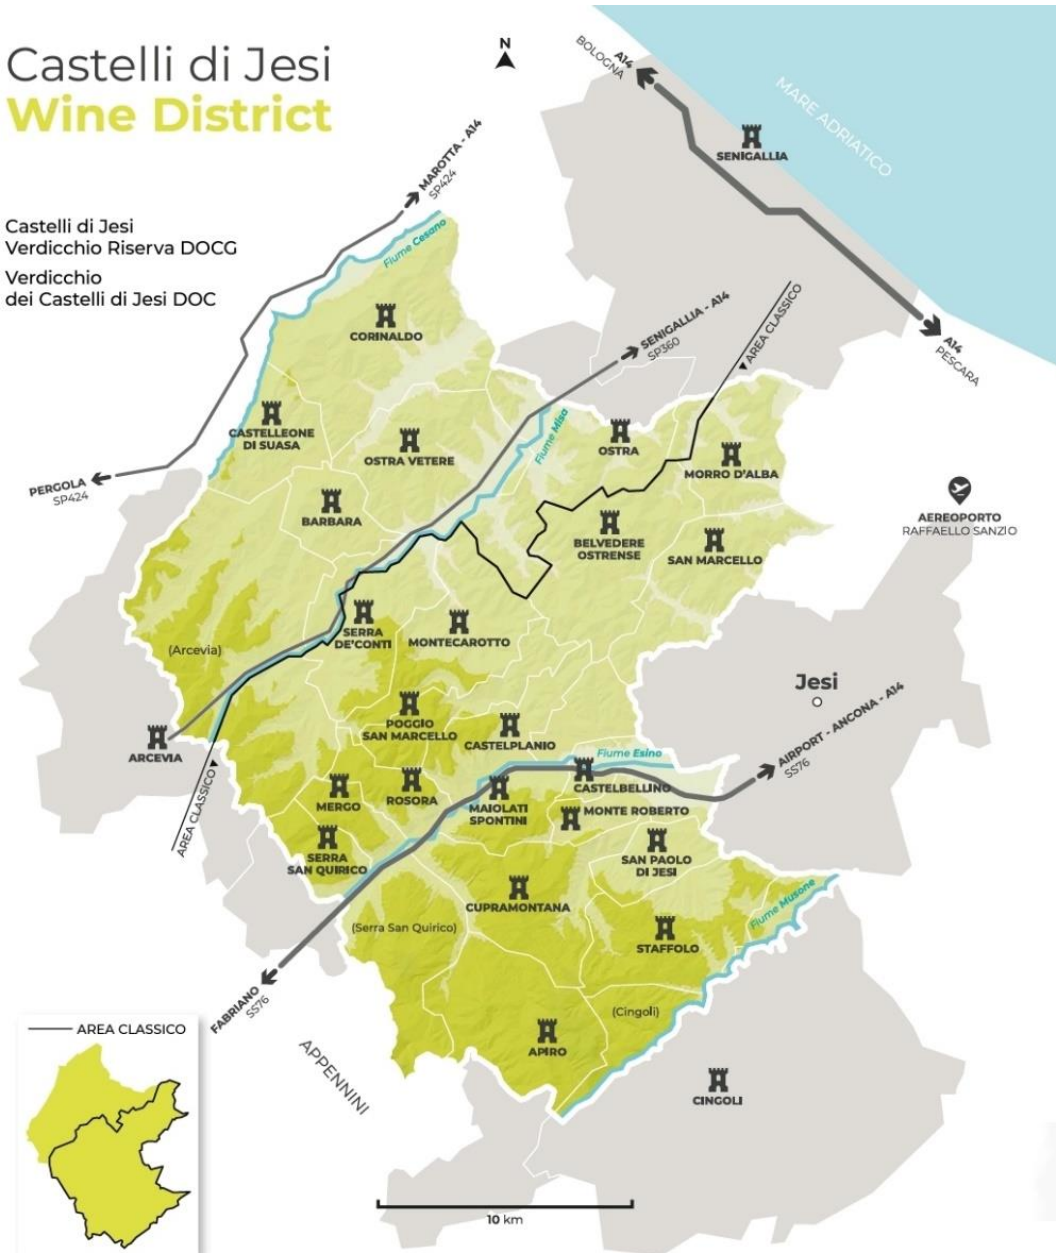

”

come un rametto verde pallido, croccante, cricchante.

Mario Soldati, Vino al Vino

Castelli di Jesi Wine District

Castelli di Jesi
Verdicchio Riserva DOCG
Verdicchio
dei Castelli di Jesi DOC

Cupramontana

Verdicchio Classico Superiore Doc Kypra		Ca' Liptra	
	12.5%	2024	€ 25
Verdicchio Classico Superiore Doc Capovolto		La Marca di San Michele	
	12.0%	2024	€ 25
A Dani		La Marca di San Michele	
	13.0%	2024	€ 25
Le Vagabonde		La Distesa	
	12.5%	2024	€ 28
Terre Silvate		La Distesa	
	12.5%	2024	€ 25
Verdicchio dei Castelli di Jesi Docg Classico Riserva Passolento		La Marca di San Michele	
	13.5%	2021	€ 35